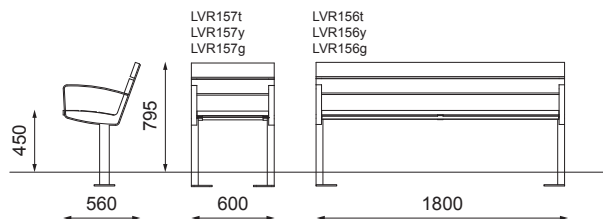

MATERIAL & UTFÖRANDE

Stomme: Stål. Förzinkat och pulverlackerat.
Sits och ryggstöd: Jatoba trä, Resysta träersättning,
Linaximpregnerad svensk furu, Rundstål (förzinkat och pulverlackerat), Rostfritt stål.
Bordsstomme: Stål. Förzinkat och pulverlackerat.
Bordsskiva (ribbor): Jatoba, Resysta träersättning,
Linaximpregnerad svensk furu, Stål (förzinkat och pulverlackerat).
Jatoba är FSC-certifierad

FÄRG
Färgkod B

MÅTT

Längd: 600-1800 mm
Bredd: 605 mm
Höjd: 795 mm / 835 mm
Sitthöjd: 450 mm / 490 mm
Höjd armstöd (tillgänglighetsanpassat): 720 mm

VARIANT

Stol, Soffa.
Tillgänglighetsanpassad Stol, Soffa.
Bord

FASTSÄTTNING

Fastbultning

TILLBEHÖR (ingår ej):

Nedgrävningsfundament för mmcité-soffor.
Extra armstöd finns som tillval till
Intervera Tillgänglighetsanpassad.

DESIGN

David Karásek, Radek Hegmon

Märket för ansvarfullt skogsbruk

INTERVERA

Sits och ryggstöd:
t - Jatoba trä
y - Resysta träersättning
g - Linaximpregnerad furu (Royalimpregnerad)
n - Rostfritt stål