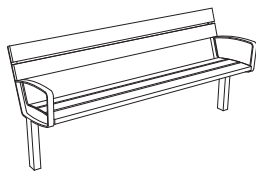

MATERIAL & UTFÖRANDE

Stomme: Stål. Förzinkat och pulverlackerat.
Sits och ryggstöd: Jatoba trä, Resysta träersättning,
Linaximpregnerad svensk furu, Rundstål (förzinkat och pulverlackerat), Rostfritt stål.
Bordsstomme: Stål. Förzinkat och pulverlackerat.
Bordsskiva (ribbor): Jatoba, Resysta träersättning,
Linaximpregnerad svensk furu, Stål (förzinkat och pulverlackerat).
Jatoba är FSC-certifierad

FÄRG
Färgkod B

MÅTT

Längd: 600-1800 mm
Bredd: 605 mm
Höjd: 795 mm / 835 mm
Sitthöjd: 450 mm / 490 mm
Höjd armstöd (tillgänglighetsanpassat): 720 mm

VARIANT

Stol, Soffa.
Tillgänglighetsanpassad Stol, Soffa.
Bord

FASTSÄTTNING

Fastbultning

TILLBEHÖR (ingår ej):

Nedgrävningsfundament för mmcité-soffor.
Extra armstöd finns som tillval till
Intervera Tillgänglighetsanpassad.

DESIGN

David Karásek, Radek Hegmon

Märket för ansvarfullt skogsbruk

INTERVERA

Sits och ryggstöd:
t - Jatoba trä
y - Resysta träersättning
g - Linaximpregnerad furu (Royalimpregnerad)
n - Rostfritt stål