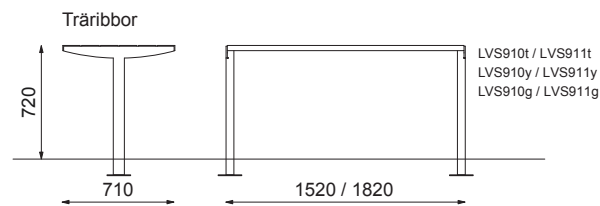

INTERVERA bord

Sits och ryggstöd:
t - Jatoba trä
y - Resysta träersättning
g - Linaximpregnerad furu (Royalimpregnerad)
n - Rostfritt stål