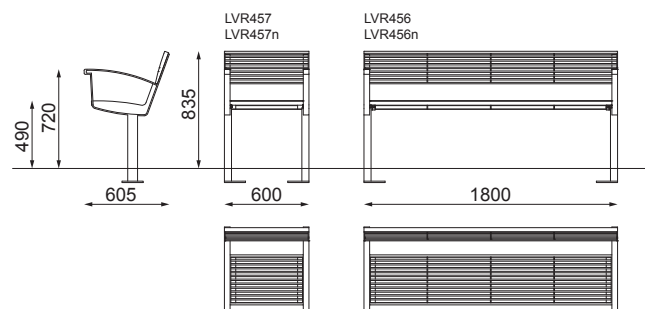

INTERVERA TILLGÄNGLIGHETSANPASSAD

Sits och ryggstöd:
t - Jatoba trä
y - Resysta träersättning
g - Linaximpregnerad furu (Royalimpregnerad)
n - Rostfritt stål