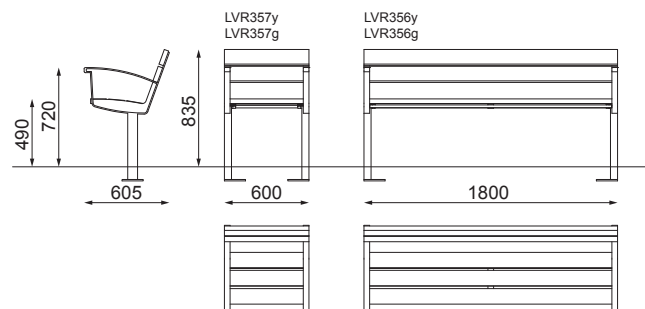

INTERVERA TILLGÄNGLIGHETSANPASSAD

Sits och ryggstöd:
t - Jatoba trä
y - Resysta träersättning
g - Linaximpregnerad furu (Royalimpregnerad)
n - Rostfritt stål