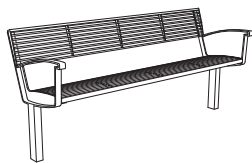

INTERVERA TILLGÄNGLIGHETSANPASSAD - Högre sitthöjd och höga armstöd som har utskjutande/greppbar framkant gör det till en parkmöbel som underlättar för personer med nedsatt rörelseförmåga att sätta sig/resa sig.

MATERIAL & UTFÖRANDE

Stomme: Stål. Förzinkat och pulverlackerat.
Sits och ryggstöd: Jatoba trä, Resysta träersättning,
Linaximpregnerad svensk furu, Rundstål (förzinkat och pulverlackerat), Rostfritt stål.
Bordsstomme: Stål. Förzinkat och pulverlackerat.
Bordsskiva (ribbor): Jatoba, Resysta träersättning,
Linaximpregnerad svensk furu, Stål (förzinkat och pulverlackerat).
Jatoba är FSC-certifierad

FASTSÄTTNING

Fastbultning

TILLBEHÖR (ingår ej):

Nedgrävningsfundament för mmcité-soffor.
Extra armstöd finns som tillval till
Intervera Tillgänglighetsanpassad.

DESIGN

David Karásek, Radek Hegmon

Märket för ansvarfullt skogsbruk

INTERVERA

Sits och ryggstöd:
t - Jatoba trä
y - Resysta träersättning
g - Linaximpregnerad furu (Royalimpregnerad)
n - Rostfritt stål

INTERVERA TILLGÄNGLIGHETSANPASSAD

Sits och ryggstöd:
t - Jatoba trä
y - Resysta träersättning
g - Linaximpregnerad furu (Royalimpregnerad)
n - Rostfritt stål