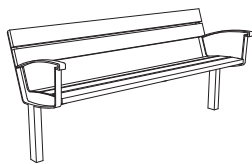

MATERIAL & UTFÖRANDE

Stomme: Stål. Förzinkat och pulverlackerat.
Sits och ryggstöd: Jatoba trä, Resysta träersättning,
Linaximpregnerad svensk furu, Rundstål (förzinkat och pulverlackerat), Rostfritt stål.
Bordsstomme: Stål. Förzinkat och pulverlackerat.
Bordsskiva (ribbor): Jatoba, Resysta träersättning,
Linaximpregnerad svensk furu, Stål (förzinkat och pulverlackerat).
Jatoba är FSC-certifierad

FÄRG
Färgkod B

MÅTT

Längd: 600-1800 mm
Bredd: 605 mm
Höjd: 795 mm / 835 mm
Sitthöjd: 450 mm / 490 mm
Höjd armstöd (tillgänglighetsanpassat): 720 mm

VARIANT

Stol, Soffa.
Tillgänglighetsanpassad Stol, Soffa.
Bord

INTERVERA

Sits och ryggstöd:
t - Jatoba trä
y - Resysta träersättning
g - Linaximpregnerad furu (Royalimpregnerad)
n - Rostfritt stål

INTERVERA TILLGÄNGLIGHETSANPASSAD

Sits och ryggstöd:
t - Jatoba trä
y - Resysta träersättning
g - Linaximpregnerad furu (Royalimpregnerad)
n - Rostfritt stål