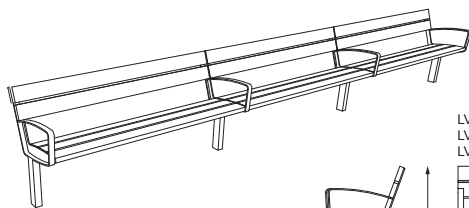

MATERIAL & UTFÖRANDE

Stomme: Stål. Förzinkat och pulverlackerat.
Sits och ryggstöd: Jatoba trä, Resysta träersättning,
Linaximpregnerad svensk furu, Rundstål (förzinkat och pulverlackerat), Rostfritt stål.
Bordsstomme: Stål. Förzinkat och pulverlackerat.
Bordsskiva (ribbor): Jatoba, Resysta träersättning,
Linaximpregnerad svensk furu, Stål (förzinkat och pulverlackerat).
Jatoba är FSC-certifierad

FÄRG
Färgkod B

MÅTT

Längd: 600-1800 mm
Bredd: 605 mm
Höjd: 795 mm / 835 mm
Sitthöjd: 450 mm / 490 mm
Höjd armstöd (tillgänglighetsanpassat): 720 mm

VARIANT

Stol, Soffa.
Tillgänglighetsanpassad Stol, Soffa.
Bord

FASTSÄTTNING

Fastbultning

TILLBEHÖR (ingår ej):

Nedgrävningsfundament för mmcité-soffor.
Extra armstöd finns som tillval till
Intervera Tillgänglighetsanpassad.

DESIGN

David Karásek, Radek Hegmon

Märket för ansvarfullt skogsbruk

INTERVERA

Sits och ryggstöd:
t - Jatoba trä
y - Resysta träersättning
g - Linaximpregnerad furu (Royalimpregnerad)
n - Rostfritt stål