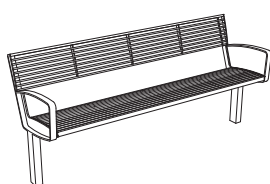

MATERIAL & UTFÖRANDE

Stomme: Stål. Förzinkat och pulverlackerat.
Sits och ryggstöd: Jatoba trä, Resysta träersättning,
Linaximpregnerad svensk furu, Rundstål (förzinkat och pulverlackerat), Rostfritt stål.
Bordsstomme: Stål. Förzinkat och pulverlackerat.
Bordsskiva (ribbor): Jatoba, Resysta träersättning,
Linaximpregnerad svensk furu, Stål (förzinkat och pulverlackerat).
Jatoba är FSC-certifierad

FÄRG
Färgkod B

MÅTT

Längd: 600-1800 mm
Bredd: 605 mm
Höjd: 795 mm / 835 mm
Sitthöjd: 450 mm / 490 mm
Höjd armstöd (tillgänglighetsanpassat): 720 mm

VARIANT

Stol, Soffa.
Tillgänglighetsanpassad Stol, Soffa.
Bord

FASTSÄTTNING

Fastbultning

TILLBEHÖR (ingår ej):

Nedgrävningsfundament för mmcité-soffor.
Extra armstöd finns som tillval till
Intervera Tillgänglighetsanpassad.

DESIGN

David Karásek, Radek Hegmon

Märket för ansvarfullt skogsbruk

INTERVERA

Sits och ryggstöd:
t - Jatoba trä
y - Resysta träersättning
g - Linaximpregnerad furu (Royalimpregnerad)
n - Rostfritt stål