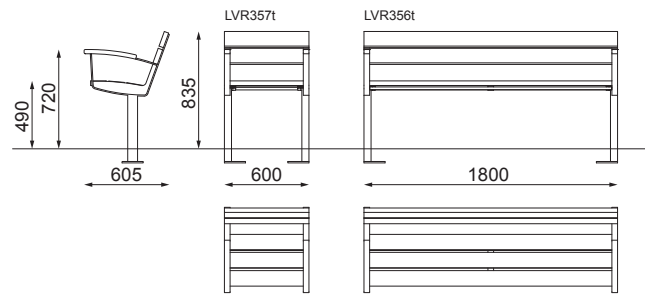

INTERVERA TILLGÄNGLIGHETSANPASSAD

Sits och ryggstöd:
t - Jatoba trä
y - Resysta träersättning
g - Linaximpregnerad furu (Royalimpregnerad)
n - Rostfritt stål