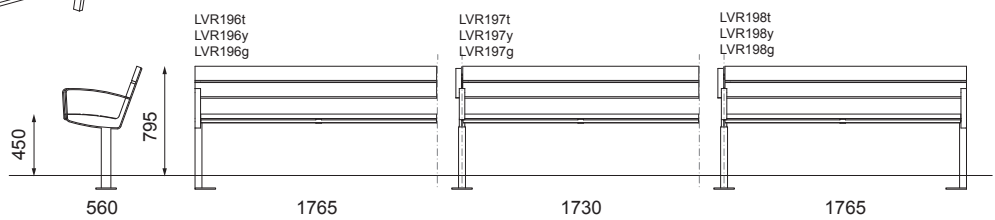

MATERIAL & UTFÖRANDE

Stomme: Stål. Förzinkat och pulverlackerat.
Sits och ryggstöd: Jatoba trä, Resysta träersättning,
Linaximpregnerad svensk furu, Rundstål (förzinkat och pulverlackerat), Rostfritt stål.
Bordsstomme: Stål. Förzinkat och pulverlackerat.
Bordsskiva (ribbor): Jatoba, Resysta träersättning,
Linaximpregnerad svensk furu, Stål (förzinkat och pulverlackerat).
Jatoba är FSC-certifierad

FÄRG
Färgkod B

MÅTT

Längd: 600-1800 mm
Bredd: 605 mm
Höjd: 795 mm / 835 mm
Sitthöjd: 450 mm / 490 mm
Höjd armstöd (tillgänglighetsanpassat): 720 mm

VARIANT

Stol, Soffa.
Tillgänglighetsanpassad Stol, Soffa.
Bord

FASTSÄTTNING

Fastbultning

TILLBEHÖR (ingår ej):

Nedgrävningsfundament för mmcité-soffor.
Extra armstöd finns som tillval till
Intervera Tillgänglighetsanpassad.

DESIGN

David Karásek, Radek Hegmon

Märket för ansvarfullt skogsbruk

INTERVERA

Sits och ryggstöd:
t - Jatoba trä
y - Resysta träersättning
g - Linaximpregnerad furu (Royalimpregnerad)
n - Rostfritt stål