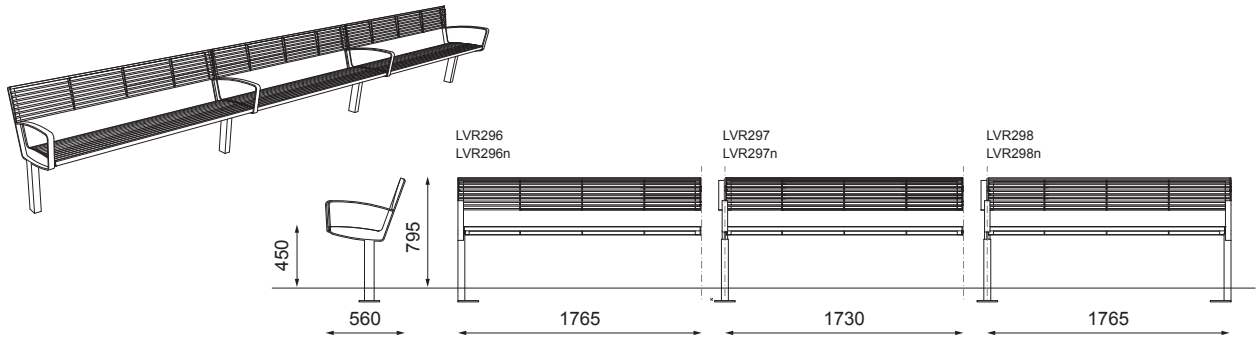

INTERVERA TILLGÄNGLIGHETSANPASSAD

Sits och ryggstöd:
t - Jatoba trä
y - Resysta träersättning
g - Linaximpregnerad furu (Royalimpregnerad)
n - Rostfritt stål