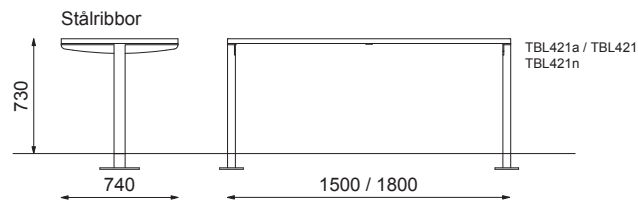

INTERVERA bord

Sits och ryggstöd:
t - Jatoba trä
y - Resysta träersättning
g - Linaximpregnerad furu (Royalimpregnerad)
n - Rostfritt stål