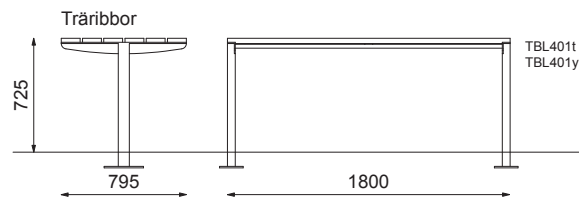

INTERVERA bord

Sits och ryggstöd:
t - Jatoba trä
y - Resysta träersättning
g - Linaximpregnerad furu (Royalimpregnerad)
n - Rostfritt stål