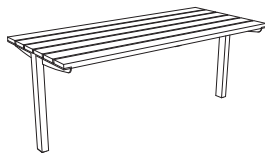

INTERVERA bord

Sits och ryggstöd:
t - Jatoba trä
y - Resysta träersättning
g - Linaximpregnerad furu (Royalimpregnerad)
n - Rostfritt stål