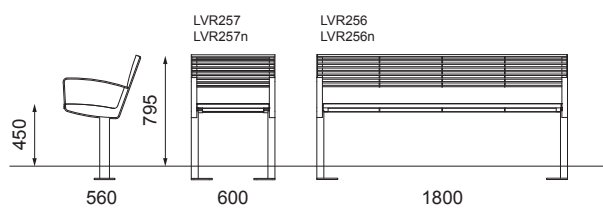

MATERIAL & UTFÖRANDE

Stomme: Stål. Förzinkat och pulverlackerat.
Sits och ryggstöd: Jatoba trä, Resysta träersättning,
Linaximpregnerad svensk furu, Rundstål (förzinkat och pulverlackerat), Rostfritt stål.
Bordsstomme: Stål. Förzinkat och pulverlackerat.
Bordsskiva (ribbor): Jatoba, Resysta träersättning,
Linaximpregnerad svensk furu, Stål (förzinkat och pulverlackerat).
Jatoba är FSC-certifierad

FÄRG
Färgkod B

MÅTT

Längd: 600-1800 mm
Bredd: 605 mm
Höjd: 795 mm / 835 mm
Sitthöjd: 450 mm / 490 mm
Höjd armstöd (tillgänglighetsanpassat): 720 mm

VARIANT

Stol, Soffa.
Tillgänglighetsanpassad Stol, Soffa.
Bord

FASTSÄTTNING

Fastbultning

TILLBEHÖR (ingår ej):

Nedgrävningsfundament för mmcité-soffor.
Extra armstöd finns som tillval till
Intervera Tillgänglighetsanpassad.

DESIGN

David Karásek, Radek Hegmon

Märket för ansvarfullt skogsbruk

INTERVERA

Sits och ryggstöd:
t - Jatoba trä
y - Resysta träersättning
g - Linaximpregnerad furu (Royalimpregnerad)
n - Rostfritt stål