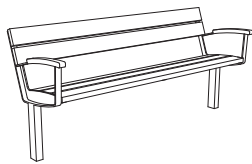

MATERIAL & UTFÖRANDE

Stomme: Stål. Förzinkat och pulverlackerat.
Sits och ryggstöd: Jatoba trä, Resysta träersättning,
Linaximpregnerad svensk furu, Rundstål (förzinkat och pulverlackerat), Rostfritt stål.
Bordsstomme: Stål. Förzinkat och pulverlackerat.
Bordsskiva (ribbor): Jatoba, Resysta träersättning,
Linaximpregnerad svensk furu, Stål (förzinkat och pulverlackerat).
Jatoba är FSC-certifierad

FÄRG
Färgkod B

MÅTT

Längd: 600-1800 mm
Bredd: 605 mm
Höjd: 795 mm / 835 mm
Sitthöjd: 450 mm / 490 mm
Höjd armstöd (tillgänglighetsanpassat): 720 mm

VARIANT

Stol, Soffa.
Tillgänglighetsanpassad Stol, Soffa.
Bord

INTERVERA

Sits och ryggstöd:
t - Jatoba trä
y - Resysta träersättning
g - Linaximpregnerad furu (Royalimpregnerad)
n - Rostfritt stål

INTERVERA TILLGÄNGLIGHETSANPASSAD

Sits och ryggstöd:
t - Jatoba trä
y - Resysta träersättning
g - Linaximpregnerad furu (Royalimpregnerad)
n - Rostfritt stål