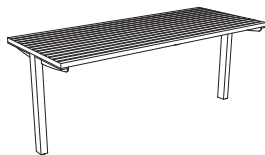

INTERVERA bord

Sits och ryggstöd:
t - Jatoba trä
y - Resysta träersättning
g - Linaximpregnerad furu (Royalimpregnerad)
n - Rostfritt stål