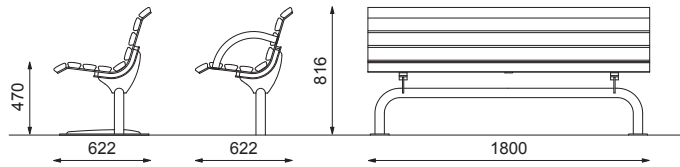

JUBILÉ

JUBILÉ bord

Material: Stomme: Stål. Försinkat och pulverlackerat.
 Sits och ryggstöd (trä): Furu – Royalbehandlat.
 Färg: Färgkod C
 Variant: Bänk, Sofa med/utan armstöd, Bord
 Fastsättning: Fristående med fotplatta, nedgjutning
 Relaterade produkter: I samma serie ingår Papperskorg Jubilé och Pollare Jubilé.