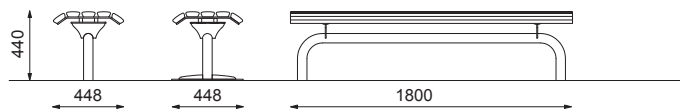

JUBILÉ

JUBILÉ bord

Material: Stomme: Stål. Försinkat och pulverlackerat.
 Sits och ryggstöd (trä): Furu – Royalbehandlat.
 Färg: Färgkod C
 Variant: Bänk, Sofa med/utan armstöd, Bord
 Fastsättning: Fristående med fotplatta, nedgjutning
 Relaterade produkter: I samma serie ingår Papperskorg Jubilé och Pollare Jubilé.