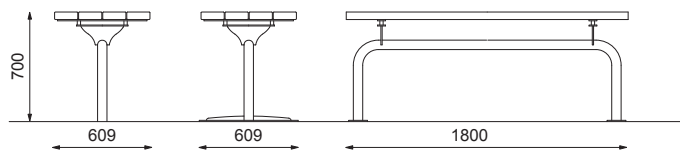

JUBILÉ

JUBILÉ bord

Material: Stomme: Stål. Försinkat och pulverlackerat.
 Sits och ryggstöd (trä): Furu – Royalbehandlat.
 Färg: Färgkod C
 Variant: Bänk, Sofa med/utan armstöd, Bord
 Fastsättning: Fristående med fotplatta, nedgjutning
 Relaterade produkter: I samma serie ingår Papperskorg Jubilé och Pollare Jubilé.