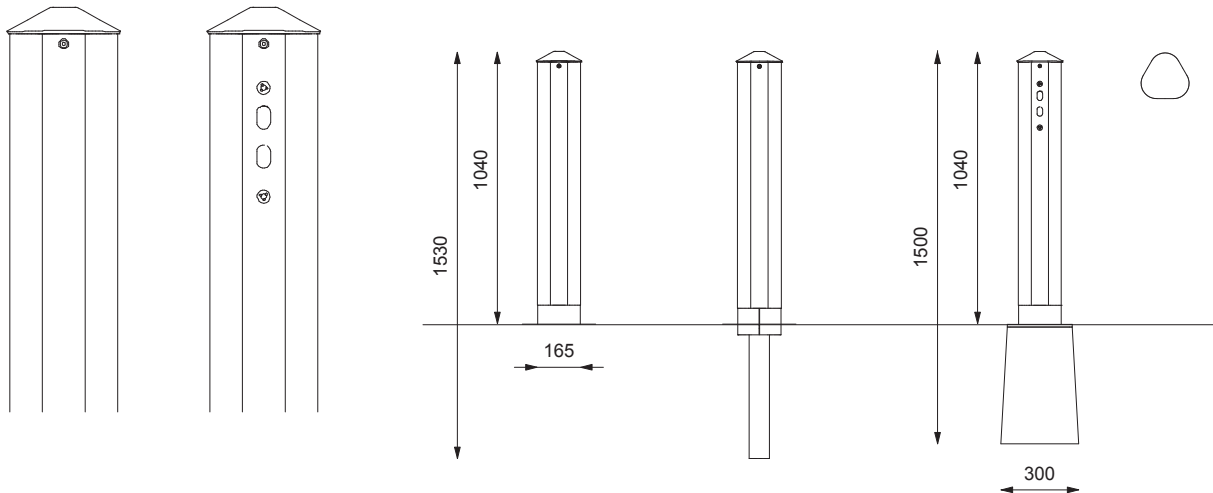

JUBILÉ

Material: Stål. Varmförzinkat alternativt varmförzinkat och pulverlackerat. Furu (royalbehandlat).
 Färg: Färgkod A
 Dimension: 155x165 mm
 Funktion: Fast montage, Demonterbar
 Fastsättning - Fast: Fastbultning/Nedgjutning
 Fastsättning - Demonterbar/Låsbar: Prefab betongfundament
 Låsalternativ: 1- eller 2- låssystem med eller utan "Hålla Nyckel-funktion".
 Två helt individuella låssystem som kan kombineras efter eget önskemål.
 Låshus; Assa-, Trekant- eller Brandkårsås.
 Relaterade produkter: Papperskorg Jubilé, Parkmöbel Jubilé