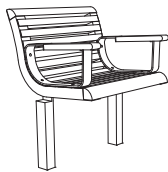

DIVA SOLO

DIVA SOLO Tillgänglighetsanpassad

DIVA SOLO är en tillgänglighetsanpassad parkmöbel i bekväm, tidlös design. Den högre sitthöjden tillsammans med armstöd som har utskjutande/greppbar framkant, underlättar för personer med nedsatt rörelseförmåga att sätta sig/resa sig.

Konstruktionen med trälameller förenar säte och ryggstöd till en gedigen enhet som står emot påfrestningar från väder och vind. Ett utmärkt val i de flesta ute- och inommiljöer.

Möbelserien är tillverkad i förzinkat stål med trädetaljer i FSC certifierad Jatoba.

DIVA SOLO

MATERIAL & UTFÖRANDE

Stomme: Stål. Förzinkat och pulverlackerat.
Sits/Rygg (trä): FSC-certifierad Jatoba
Bordstomme: Stål. Förzinkat och pulverlackerat.
Bordskiva (träribbor): FSC-certifierad Jatoba.

RELATERADE PRODUKTER

Bord (TBL411)

DESIGN

David Karásek, Radek Hegmon

Märket för ansvarfullt skogsbruk

DIVA SOLO bord