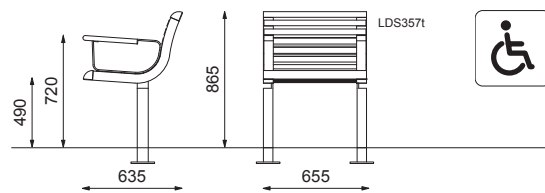

FÄRG

Färgkod B

MÅTT

Längd: 655-1805 mm
Bredd: 635 mm
Höjd: 865 mm
Sitthöjd: 490 mm
Höjd armstöd: 720 mm

VARIANT

Tillgänglighetsanpassad stol och soffa.

FASTSÄTTNING

Fristående, fastbultning

RELATERADE PRODUKTER

Bord (TBL411)

DESIGN

David Karásek, Radek Hegmon

Märket för ansvarfullt skogsbruk

DIVA SOLO bord