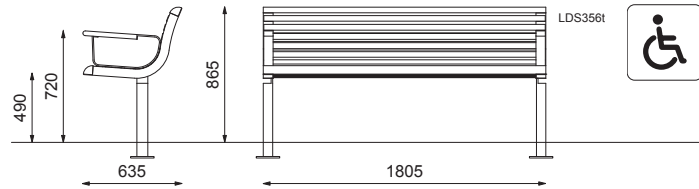

FÄRG

Färgkod B

MÅTT

Längd: 655-1805 mm
Bredd: 635 mm
Höjd: 865 mm
Sitthöjd: 490 mm
Höjd armstöd: 720 mm

VARIANT

Tillgänglighetsanpassad stol och soffa.

FASTSÄTTNING

Fristående, fastbultning

RELATERADE PRODUKTER

Bord (TBL411)

DESIGN

David Karásek, Radek Hegmon

Märket för ansvarfullt skogsbruk

DIVA SOLO bord