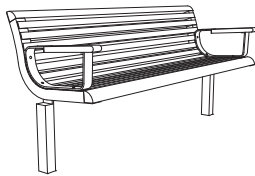

DIVA SOLO

DIVA SOLO Tillgänglighetsanpassad

DIVA SOLO är en tillgänglighetsanpassad parkmöbel i bekväm, tidlös design. Den högre sitthöjden tillsammans med armstöd som har utskjutande/greppbar framkant, underlättar för personer med nedsatt rörelseförmåga att sätta sig/resa sig.

Konstruktionen med trälameller förenar säte och ryggstöd till en gedigen enhet som står emot påfrestningar från väder och vind. Ett utmärkt val i de flesta ute- och inommiljöer.

Möbelserien är tillverkad i förzinkat stål med trädetaljer i FSC certifierad Jatoba.

FÄRG

Färgkod B

MÅTT

Längd: 655-1805 mm
Bredd: 635 mm
Höjd: 865 mm
Sitthöjd: 490 mm
Höjd armstöd: 720 mm

VARIANT

Tillgänglighetsanpassad stol och soffa.

FASTSÄTTNING

Fristående, fastbultning

RELATERADE PRODUKTER

Bord (TBL411)

DESIGN

David Karásek, Radek Hegmon

Märket för ansvarfullt skogsbruk

DIVA SOLO bord