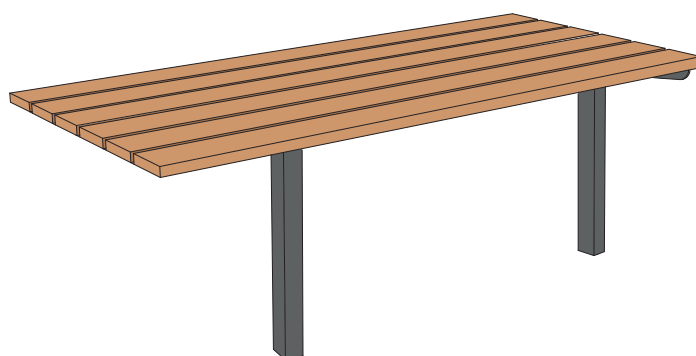

BORD MED KØRESTOLSPLADS

BORD MED RULLSTOLSPLATS

Bordet är tillgänglighetsanpassat med plats för en rullstolsburen person. Rullstolen kan placeras vid den ena kortsidan där bordsbenet är indraget under bordsskivan vilket ger utrymme/plats för rullstolens fotstöd. Längs med bordets långsidor ryms soffor eller bänkar.

Bordet har en hållbar och slitstark konstruktion som kombineras med lätta, stilrena linjer. Designen gör att soffor, bänkar och bord enkelt kan matchas ihop för att passa en mängd skiftande förutsättningar i offentliga och privata miljöer, såväl i stadsmiljö som i parkmiljö.

Material: Stomme: Stål. Förzinkat och pulverlackerat.
Sits och ryggstöd: Ek, Stål. Bordsskiva: Ek, Granit.
Färg: Färgkod C
Variant: Soffa med armstöd, Vilstöd, Bord
Fastsättning: Fristående, nedgjutning, väggmonterad
Relaterade produkter: I samma serie ingår Askkopp Publicus, Papperskorg Publicus, Cykelställ Publicus, Cykeltak Publicus

BORD MED KØRESTOLSPLADS

MATERIAL & UTFÖRANDE

Bordsstomme: Stål. Förzinkat och pulverlackerat.
Bordsskiva, ribbor: Jatoba (FSC-certifierad).

FÄRG

Färgkod B

MÅTT

Längd: 1800 mm
Bredd: 795 mm
Höjd: 750-800 mm

VARIANT