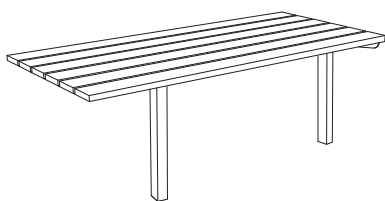

BORD MED KØRESTOLSPLADS

MATERIAL & UTFÖRANDE

Bordsstomme: Stål. Förzinkat och pulverlackerat.
Bordsskiva, ribbor: Jatoba (FSC-certifierad).

FÄRG

Färgkod B

MÅTT

Längd: 1800 mm
Bredd: 795 mm
Höjd: 750-800 mm

VARIANT

Bord med plats för rullstolsburna personer.

FASTSÄTTNING

Fastbultning under marknivå

TILLBEHÖR (ingår ej):

Nedgrävningsfundament för mmcité-soffor.

REKOMMENDERAS TILL PARKMÖBEL:

Intervera, Vera, Vera Solo.

DESIGN

David Karásek, Radek Hegmon

Märket för ansvarfullt skogsbruk

Bordsskiva:
t - Jatoba trä