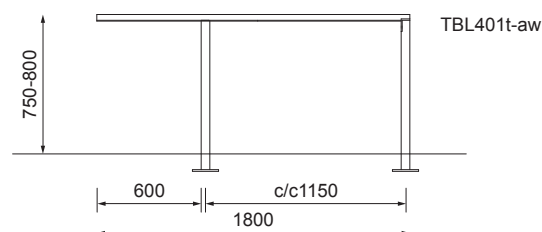

BORD MED KØRESTOLSPLADS

MATERIAL & UTFÖRANDE

Bordsstomme: Stål. Förzinkat och pulverlackerat.
Bordsskiva, ribbor: Jatoba (FSC-certifierad).

FÄRG

Färgkod B

MÅTT

Längd: 1800 mm
Bredd: 795 mm
Höjd: 750-800 mm

VARIANT

Bord med plats för rullstolsburna personer.

FASTSÄTTNING

Fastbultning under marknivå

TILLBEHÖR (ingår ej):

Nedgrävningsfundament för mmcité-soffor.

REKOMMENDERAS TILL PARKMÖBEL:

Intervera, Vera, Vera Solo.

DESIGN

David Karásek, Radek Hegmon

Märket för ansvarfullt skogsbruk

Bordsskiva:
t - Jatoba trä