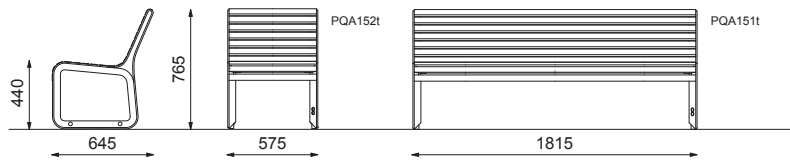

Trädetaljer i FSC certifierad Jatoba.

DESIGN

David Karásek, Radek Hegmon

MÅTT

Längd: 575 mm, 1815 mm

Bredd: 550-645 mm

Höjd: 765 mm

Sitthöjd: 430-440 mm

VARIANT

Pall, Bänk, Stol med/utan armstöd,

Soffa med/utan armstöd, Bord.

FASTSÄTTNING

Fristående, fastbultning

TILLBEHÖR

Nedgrävningsfundament för mmcité-soffor

PORTIQOA