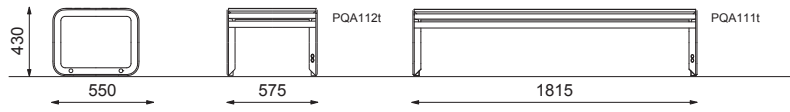

Trädetaljer i FSC certifierad Jatoba.

DESIGN

David Karásek, Radek Hegmon

MÅTT

Längd: 575 mm, 1815 mm

Bredd: 550-645 mm

Höjd: 765 mm

Sitthöjd: 430-440 mm

VARIANT

Pall, Bänk, Stol med/utan armstöd,

Soffa med/utan armstöd, Bord.

FASTSÄTTNING

Fristående, fastbultning

TILLBEHÖR

Nedgrävningsfundament för mmcité-soffor

PORTIQOA