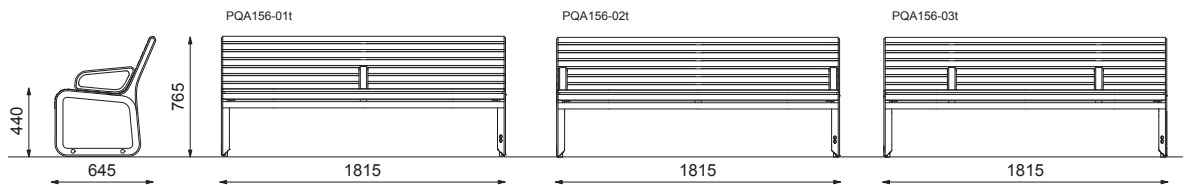

Trädetaljer i FSC certifierad Jatoba.

DESIGN

David Karásek, Radek Hegmon

MÅTT

Längd: 575 mm, 1815 mm

Bredd: 550-645 mm

Höjd: 765 mm

Sitthöjd: 430-440 mm

VARIANT

Pall, Bänk, Stol med/utan armstöd,

Soffa med/utan armstöd, Bord.

FASTSÄTTNING

Fristående, fastbultning

TILLBEHÖR

Nedgrävningsfundament för mmcité-soffor

PORTIQOA