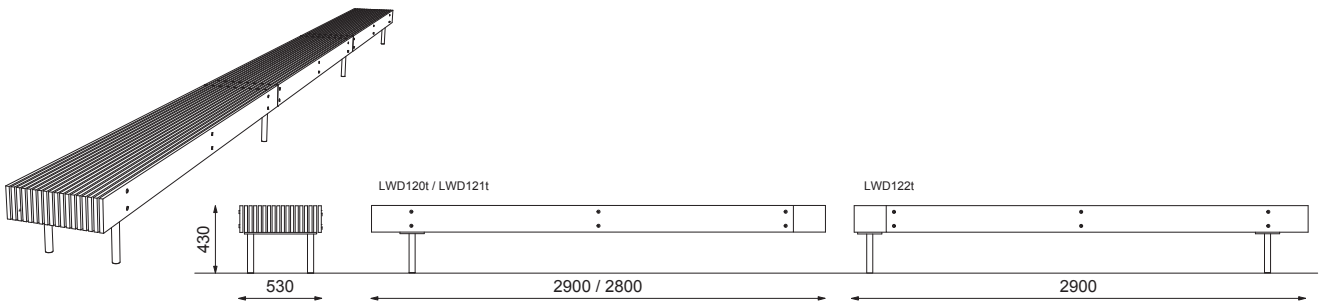

WOODY

m m
cité 1

Märket för ansvarfullt skogsbruk