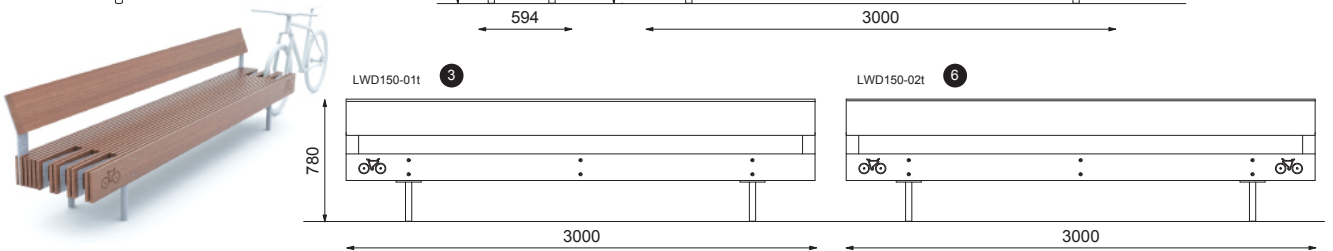

Woody levereras i moduler för att arrangeras i olika linjära eller slutna formationer. Lösningar med funktioner såsom cykelställ och stamskydd är också möjligt.

I serien ingår: Bänk, Soffa, Bord.

Design: David Karásek, Radek Hegmon

## WOODY bord

Material: Stomme: Stål. Varmförzinkat.  
Sits och ryggstöd: Jatoba (t).  
Bordstomme: Stål (förzinkat och pulverlackerat).  
Bordskiva (ribbor): Jatoba, Robinia.  
FSC-certifierad Jatoba.  
Variant: Bänk, Soffa, Soffa med integrerat cykelställ, Bord.  
Fastsättning: Fastbultning  
Design: David Karásek, Radek Hegmon