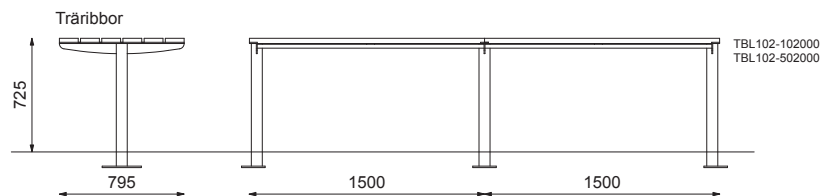

WOODY bord

Material: Stomme: Stål. Varmförzinkat.
Sits och ryggstöd: Jatoba (t).
Bordstomme: Stål (förzinkat och pulverlackerat).
Bordskiva (ribbor): Jatoba, Robinia.
FSC-certifierad Jatoba.
Variant: Bänk, Soffa, Soffa med integrerat cykelställ, Bord.
Fastsättning: Fastbultning
Design: David Karásek, Radek Hegmon