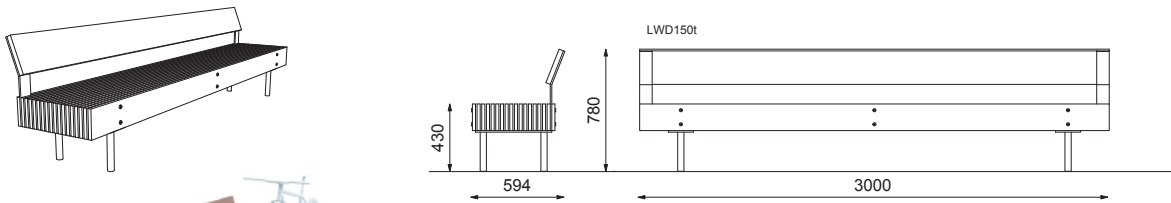

WOODY

m m
cité 1

Märket för ansvarfullt skogsbruk