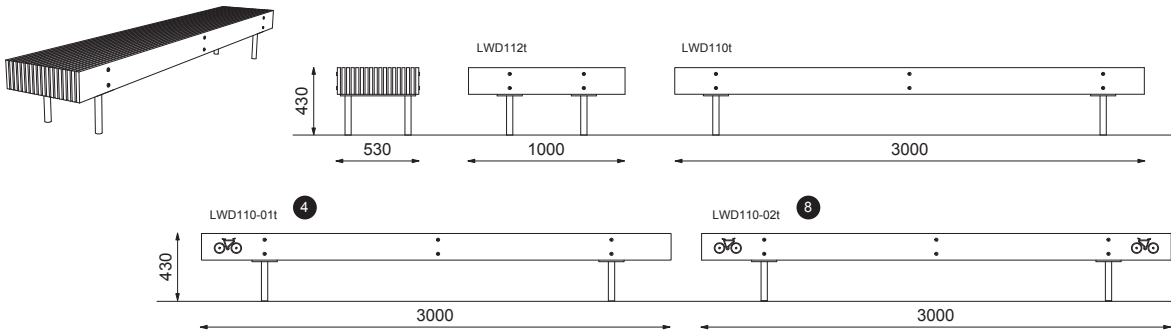

WOODY

m m
cité 1

Märket för ansvarfullt skogsbruk