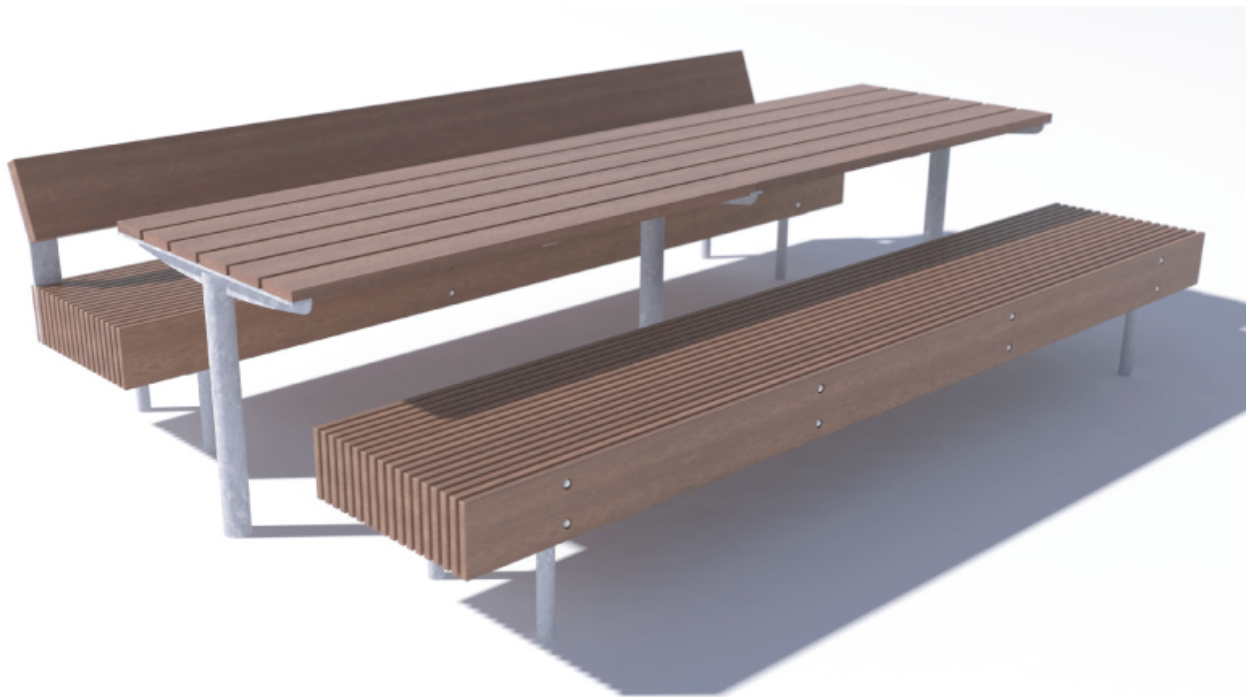

# WOODY

Märket för  
ansvarfullt  
skogsbruk

WOODY parkmöbel är inspirerad av naturen. Dess massiva sits består av ett antal stående brädor. Brädorna lämnas obehandlade, och är endast impregnerade mot skadedjur, för att naturligt åldras vilket också ger ett minimalt underhåll.

Woody levereras i moduler för att arrangeras i olika linjära eller slutna formationer. Lösningar med funktioner såsom cykelställ och stamskydd är också möjligt.

I serien ingår: Bänk, Soffa, Bord.

Design: David Karásek, Radek Hegmon

## WOODY bord

Material: Stomme: Stål. Varmförzinkat.  
Sits och ryggstöd: Jatoba (t).  
Bordstomme: Stål (förzinkat och pulverlackerat).  
Bordskiva (ribbor): Jatoba, Robinia.  
FSC-certifierad Jatoba.  
Variant: Bänk, Soffa, Soffa med integrerat cykelställ, Bord.  
Fastsättning: Fastbultning  
Design: David Karásek, Radek Hegmon