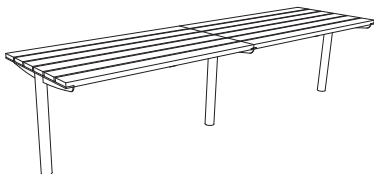

Woody levereras i moduler för att arrangeras i olika linjära eller slutna formationer. Lösningar med funktioner såsom cykelställ och stamskydd är också möjligt.

I serien ingår: Bänk, Soffa, Bord.

Design: David Karásek, Radek Hegmon

## WOODY bord

Material: Stomme: Stål. Varmförzinkat.  
Sits och ryggstöd: Jatoba (t).  
Bordstomme: Stål (förzinkat och pulverlackerat).  
Bordskiva (ribbor): Jatoba, Robinia.  
FSC-certifierad Jatoba.  
Variant: Bänk, Soffa, Soffa med integrerat cykelställ, Bord.  
Fastsättning: Fastbultning  
Design: David Karásek, Radek Hegmon